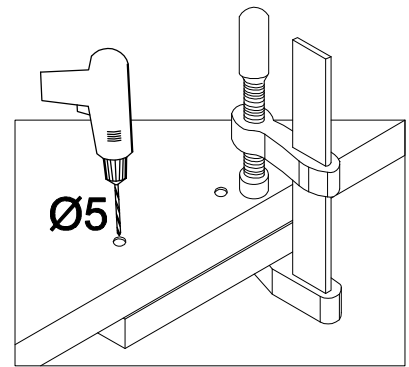

60 G-90 1F
FRONT

Ersatzteil Nummer	Dimension
KUH.70784	896x596x16

ISM-KUH-01195

1

LEFT

RIGHT

2

	
†35/0mm	†3.5x13mm
HG	P5
2	4

M4x22mm

U

2

S

1

HG

R

KUH.70784

HG

KUH.70784

L

96

U

S