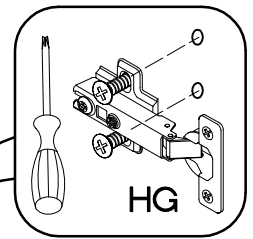

60 G-90 1F
FRONT

Ersatzteil Nummer	Dimension
KUH.70784	896x596x16

ISM-KUH-01195

1

LEFT

RIGHT

2

	
†35/0mm	†3.5x13mm
HG	P5
2	4

M4x22mm

U

2

S

1

HG

R

KUH.70784