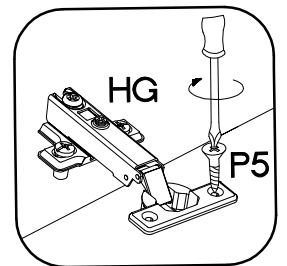

60 G-90 1F
FRONT

Ersatzteil Nummer	Dimension
KUH.70784	896x596x16

ISM-KUH-01195

1

LEFT

RIGHT

2

	
†35/0mm	†3.5x13mm
HG	P5
2	4

M4x22mm

U

2

S

1

HG

R

KUH.70784