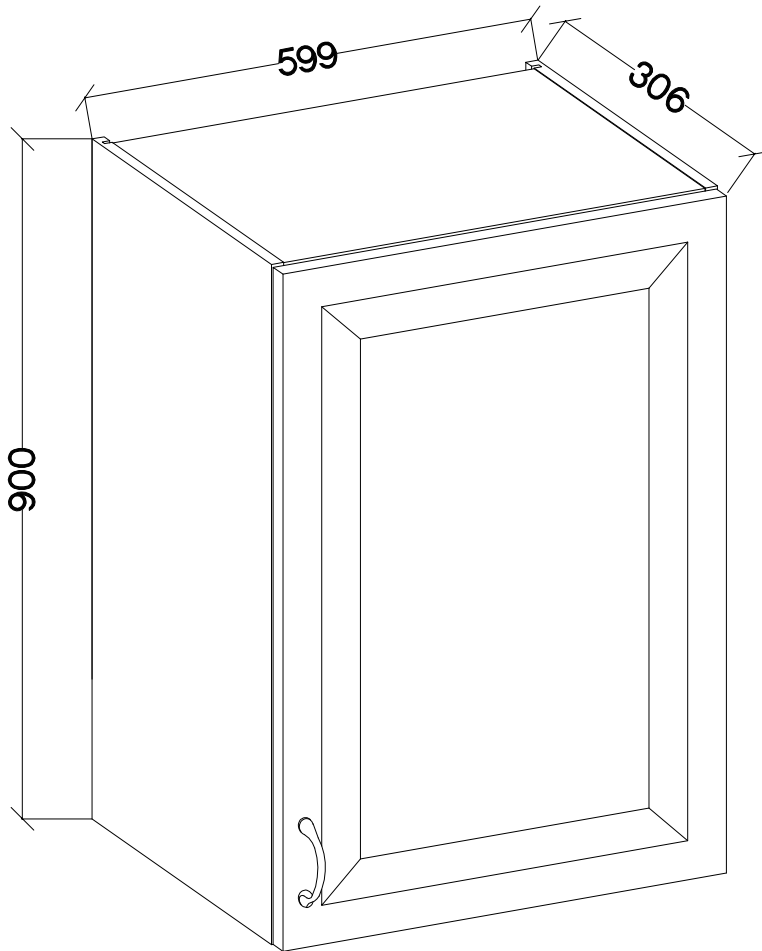

60 G-90 1F
FRONT

Ersatzteil Nummer	Dimension
KUH.70784	896x596x16

ISM-KUH-01195

1

LEFT

RIGHT

2

	
†35/0mm	†3.5x13mm
HG	P5
2	4

M4x22mm

U

2

S

1

HG

R

KUH.70784

HG

KUH.70784

L

96

U

S