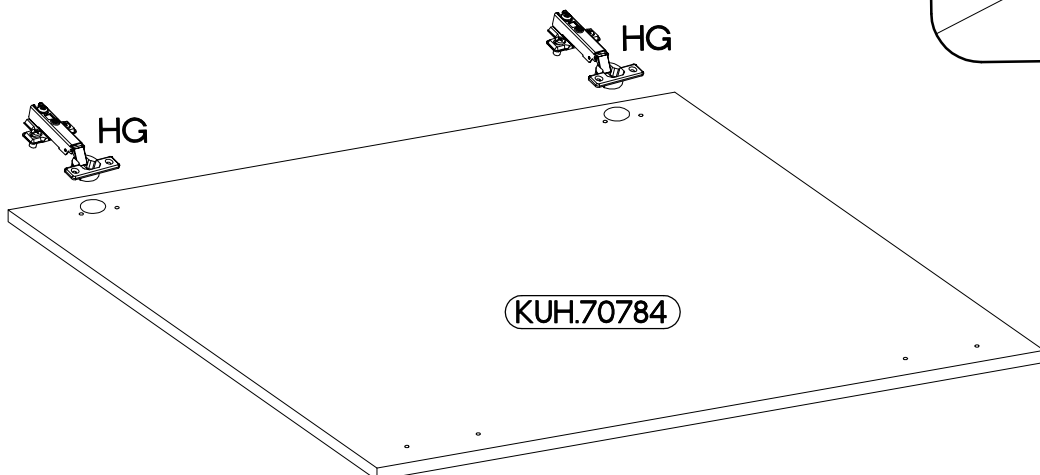

60 G-90 1F
FRONT

Ersatzteil Nummer	Dimension
KUH.70784	896x596x16

ISM-KUH-01195

1

LEFT

RIGHT

2

	
†35/0mm	†3.5x13mm
HG	P5
2	4

M4x22mm

U

2

S

1

HG

R

KUH.70784

HG

KUH.70784

L

96

U

S