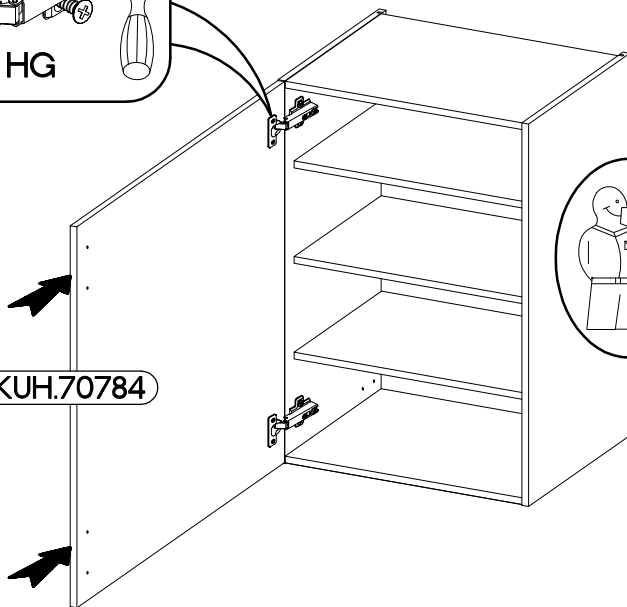

60 G-90 1F
FRONT

Ersatzteil Nummer	Dimension
KUH.70784	896x596x16

ISM-KUH-01195

1

LEFT

RIGHT

2

	
†35/0mm	†3.5x13mm
HG	P5
2	4

HG

KUH.70784

L

96

U

S